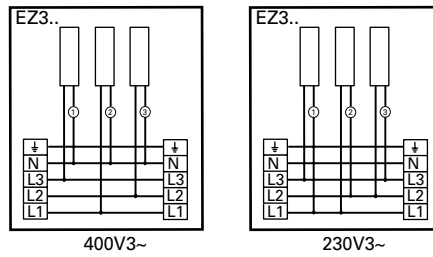

Электросхемы для EZ300

Схемы внутренней коммутации

Elztrip EZ300

Управление с использованием термостата