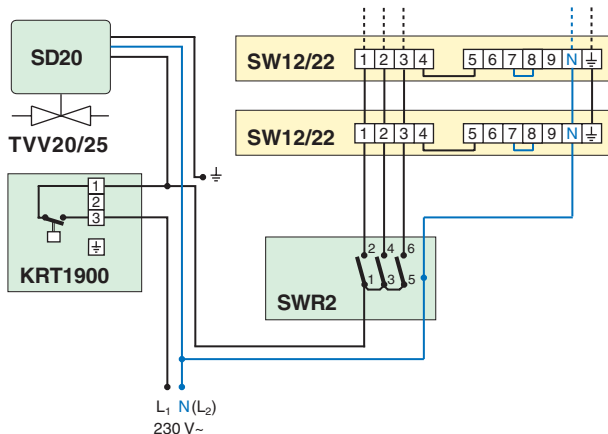

Средняя скорость, на пульте поз.2

Высокая скорость, на пульте поз.3

Автоматическое регулирование скорости и температуры при помощи пульта SWR1.

Тепловентилятор SW

SWR, 3-х позиционный пульт управления скоростью

SD20, электропривод, вкл./выкл., 230В~

TVV20/25, 2-х ходовой вентиль

KRT2800, 2-х ступенчатый термостат

Управление термостатом KRT1900 (IP55) и 3-х позиционным пультом скорости SWR2

SD20, электропривод, вкл./выкл. 230В~

TVV20/25, 2-х ходовой вентиль

KRT1900, капиллярный термостат

Тепловентилятор SW

SWR2, 3-х позиционный пульт управления скоростью

СХЕМЫ ЭЛЕКТРОПОДКЛЮЧЕНИЯ ДЛЯ SW12 И SW22

Управление термостатом RTE(V) (IP30) и 3-х позиционным пультом скорости SWR2

Управление 3-х поз. пультом скорости SWR2 и таймером KUR для режима энергосбережения

СХЕМЫ ЭЛЕКТРОПОДКЛЮЧЕНИЯ ДЛЯ SW32 И SW33

Заданная скорость, без регулировки

Тепловентилятор SW

Управление термостатом KRT1900 (IP55) и 5-и позиционным пультом скорости RE3 или RE7