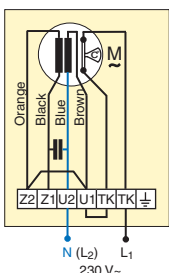

СХЕМЫ ЭЛЕКТРОПОДКЛЮЧЕНИЯ ДЛЯ SW32 И SW33

Заданная скорость, без регулировки

Управление термостатом KRT1900 (IP55) и 5-и позиционным пультом скорости RE3 или RE7