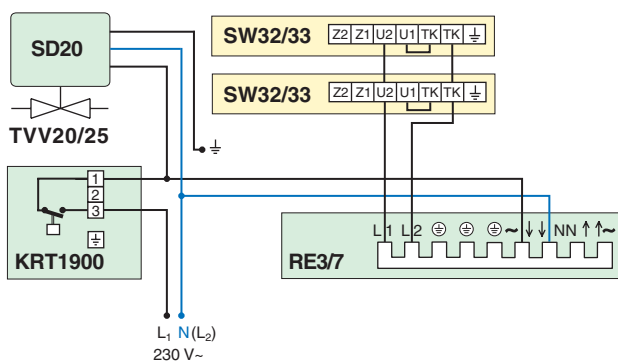

TVV20/25, 2-х ходовой вентиль

KRT1900, капиллярный термостат

Тепловентилятор SW

SWR2, 3-х позиционный пульт управления скоростью

СХЕМЫ ЭЛЕКТРОПОДКЛЮЧЕНИЯ ДЛЯ SW12 И SW22

Управление термостатом RTE(V) (IP30) и 3-х позиционным пультом скорости SWR2

Управление 3-х поз. пультом скорости SWR2 и таймером KUR для режима энергосбережения

СХЕМЫ ЭЛЕКТРОПОДКЛЮЧЕНИЯ ДЛЯ SW32 И SW33

Заданная скорость, без регулировки

Тепловентилятор SW

Управление термостатом KRT1900 (IP55) и 5-и позиционным пультом скорости RE3 или RE7

SD20, электропривод, вкл./выкл., 230В~

TVV20/25, 2-х ходовой вентиль

KRT1900, капиллярный термостат

Тепловентилятор SW

RE3/RE7, 5-и позиционный пульт скорости

Управление пультом RE3 или RE7 с термостатом KRT2800 и электронным таймером KUR для режима энергосбережения