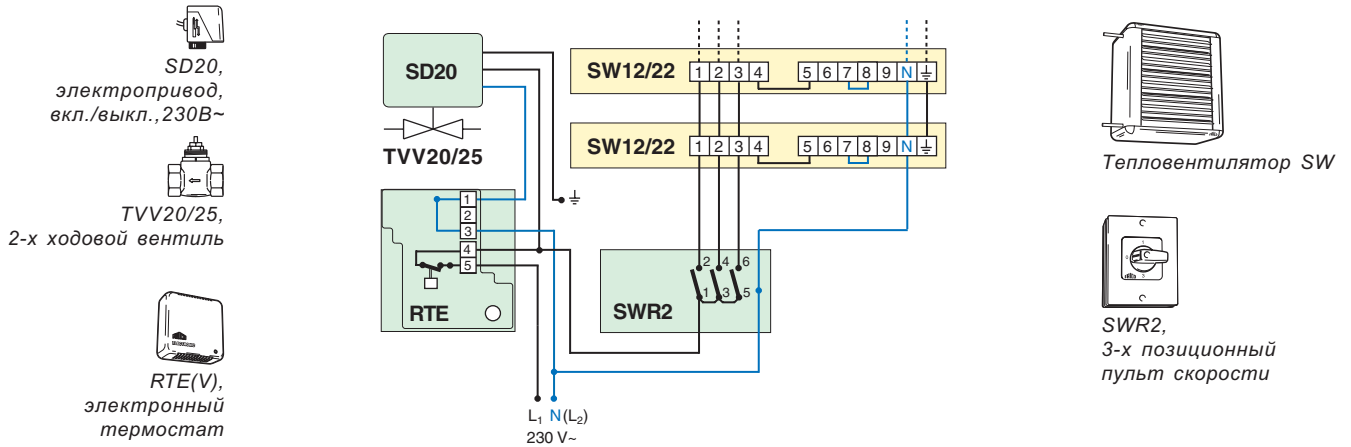

SD20, электропривод, вкл./выкл., 230В~

TVV20/25, 2-х ходовой вентиль

KRT2800, 2-х ступенчатый термостат

Управление термостатом KRT1900 (IP55) и 3-х позиционным пультом скорости SWR2

SD20, электропривод, вкл./выкл. 230В~

TVV20/25, 2-х ходовой вентиль

KRT1900, капиллярный термостат

Тепловентилятор SW

SWR2, 3-х позиционный пульт управления скоростью

СХЕМЫ ЭЛЕКТРОПОДКЛЮЧЕНИЯ ДЛЯ SW12 И SW22

Управление термостатом RTE(V) (IP30) и 3-х позиционным пультом скорости SWR2

Управление 3-х поз. пультом скорости SWR2 и таймером KUR для режима энергосбережения

СХЕМЫ ЭЛЕКТРОПОДКЛЮЧЕНИЯ ДЛЯ SW32 И SW33

Заданная скорость, без регулировки

Тепловентилятор SW

Управление термостатом KRT1900 (IP55) и 5-и позиционным пультом скорости RE3 или RE7

SD20, электропривод, вкл./выкл., 230В~

TVV20/25, 2-х ходовой вентиль

KRT1900, капиллярный термостат

Тепловентилятор SW

RE3/RE7, 5-и позиционный пульт скорости

Управление пультом RE3 или RE7 с термостатом KRT2800 и электронным таймером KUR для режима энергосбережения