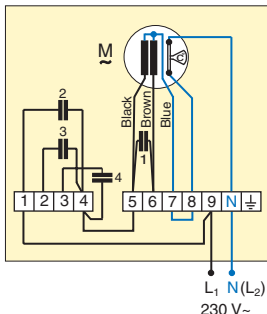

СХЕМЫ ЭЛЕКТРОПОДКЛЮЧЕНИЯ ДЛЯ SW12 И SW22

Заданная скорость, без регулировки

Низкая скорость, на пульте поз.1

Конденсатор для SW

SW12				SW22			
1	2	3	4	1	2	3	4
4μF	8μF	2μF	2μF	8μF	16 μF	1μF	3μF

Тепловентилятор SW

Средняя скорость, на пульте поз.2

Высокая скорость, на пульте поз.3

Автоматическое регулирование скорости и температуры при помощи пульта SWR1.

Тепловентилятор SW

SWR, 3-х позиционный пульт управления скоростью

SD20, электропривод, вкл./выкл., 230В~

TVV20/25, 2-х ходовой вентиль

KRT2800, 2-х ступенчатый термостат

Управление термостатом KRT1900 (IP55) и 3-х позиционным пультом скорости SWR2

SD20, электропривод, вкл./выкл. 230В~

TVV20/25, 2-х ходовой вентиль

KRT1900, капиллярный термостат

Тепловентилятор SW

SWR2, 3-х позиционный пульт управления скоростью

СХЕМЫ ЭЛЕКТРОПОДКЛЮЧЕНИЯ ДЛЯ SW12 И SW22

Управление термостатом RTE(V) (IP30) и 3-х позиционным пультом скорости SWR2