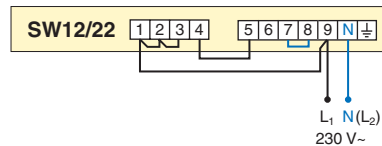

СХЕМЫ ЭЛЕКТРОПОДКЛЮЧЕНИЯ ДЛЯ SW12 И SW22

Заданная скорость, без регулировки

Низкая скорость, на пульте поз.1

Конденсатор для SW

SW12				SW22			
1	2	3	4	1	2	3	4
4μF	8μF	2μF	2μF	8μF	16 μF	1μF	3μF

Тепловентилятор SW

Средняя скорость, на пульте поз.2

Высокая скорость, на пульте поз.3

Автоматическое регулирование скорости и температуры при помощи пульта SWR1.

Тепловентилятор SW

SWR, 3-х позиционный пульт управления скоростью

SD20, электропривод, вкл./выкл., 230В~

TVV20/25, 2-х ходовой вентиль

KRT2800, 2-х ступенчатый термостат

Управление термостатом KRT1900 (IP55) и 3-х позиционным пультом скорости SWR2

SD20, электропривод, вкл./выкл. 230В~