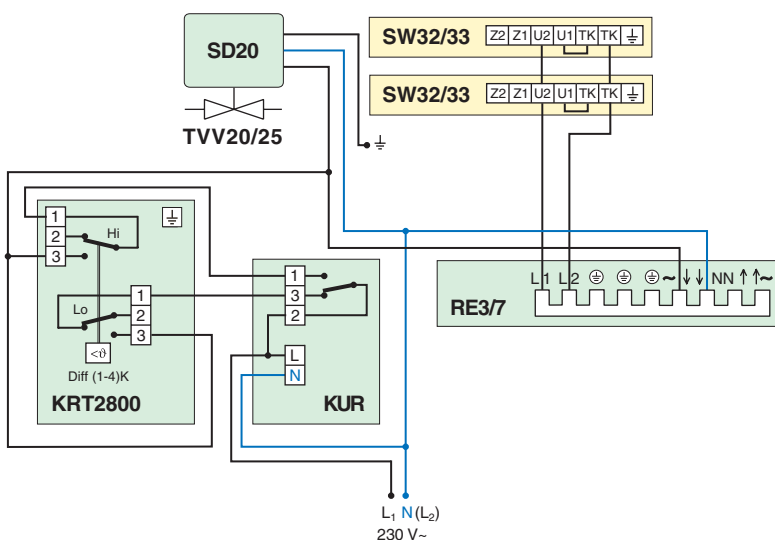

TVV20/25, 2-х ходовой вентиль

KRT1900, капиллярный термостат

Тепловентилятор SW

SWR2, 3-х позиционный пульт управления скоростью

СХЕМЫ ЭЛЕКТРОПОДКЛЮЧЕНИЯ ДЛЯ SW12 И SW22

Управление термостатом RTE(V) (IP30) и 3-х позиционным пультом скорости SWR2

Управление 3-х поз. пультом скорости SWR2 и таймером KUR для режима энергосбережения

СХЕМЫ ЭЛЕКТРОПОДКЛЮЧЕНИЯ ДЛЯ SW32 И SW33

Заданная скорость, без регулировки

Тепловентилятор SW

Управление термостатом KRT1900 (IP55) и 5-и позиционным пультом скорости RE3 или RE7

SD20, электропривод, вкл./выкл., 230В~

TVV20/25, 2-х ходовой вентиль

KRT1900, капиллярный термостат

Тепловентилятор SW

RE3/RE7, 5-и позиционный пульт скорости

Управление пультом RE3 или RE7 с термостатом KRT2800 и электронным таймером KUR для режима энергосбережения

SD20, электропривод, вкл./выкл., 230В~

TVV20/25, 2-х ходовой вентиль

KRT2800, 2-х позиционный термостат

Тепловентилятор SW

RE3/RE7, 5-и позиционный пульт скорости

KUR, электронный таймер