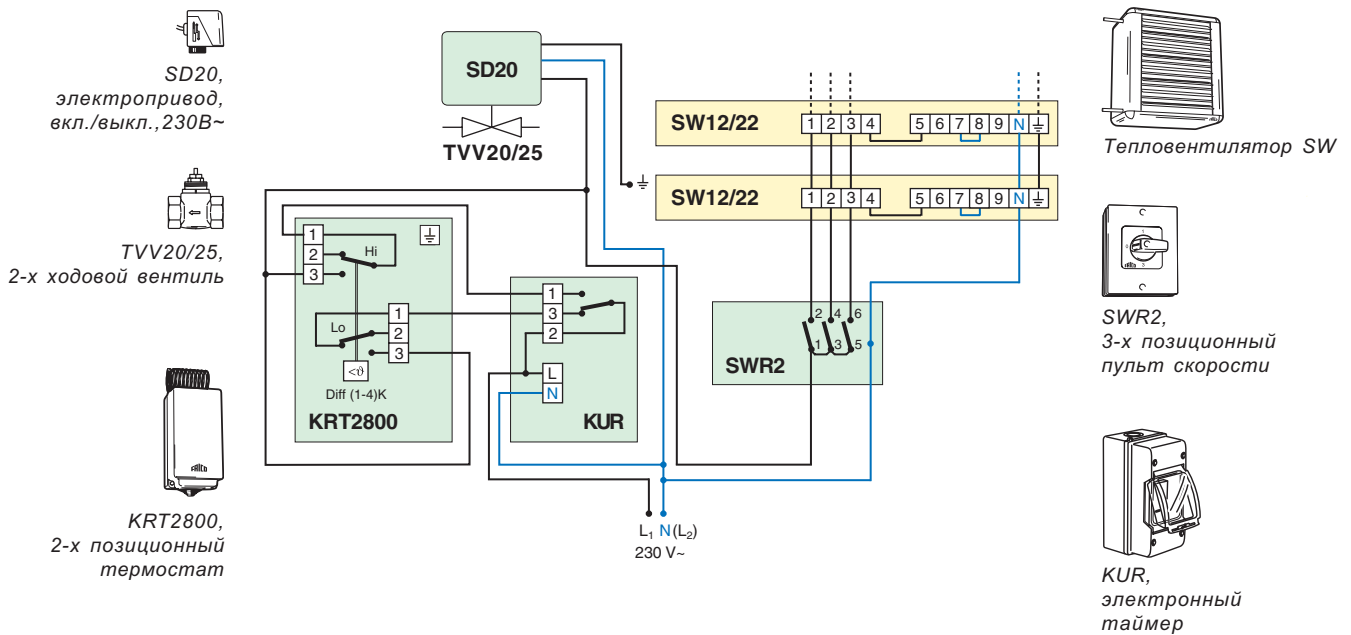

SD20, электропривод, вкл./выкл., 230В~

TVV20/25, 2-х ходовой вентиль

KRT2800, 2-х ступенчатый термостат

Управление термостатом KRT1900 (IP55) и 3-х позиционным пультом скорости SWR2

SD20, электропривод, вкл./выкл. 230В~

TVV20/25, 2-х ходовой вентиль

KRT1900, капиллярный термостат

Тепловентилятор SW

SWR2, 3-х позиционный пульт управления скоростью

СХЕМЫ ЭЛЕКТРОПОДКЛЮЧЕНИЯ ДЛЯ SW12 И SW22

Управление термостатом RTE(V) (IP30) и 3-х позиционным пультом скорости SWR2

Управление 3-х поз. пультом скорости SWR2 и таймером KUR для режима энергосбережения

СХЕМЫ ЭЛЕКТРОПОДКЛЮЧЕНИЯ ДЛЯ SW32 И SW33

Заданная скорость, без регулировки

Тепловентилятор SW

Управление термостатом KRT1900 (IP55) и 5-и позиционным пультом скорости RE3 или RE7

SD20, электропривод, вкл./выкл., 230В~

TVV20/25, 2-х ходовой вентиль

KRT1900, капиллярный термостат

Тепловентилятор SW

RE3/RE7, 5-и позиционный пульт скорости

Управление пультом RE3 или RE7 с термостатом KRT2800 и электронным таймером KUR для режима энергосбережения