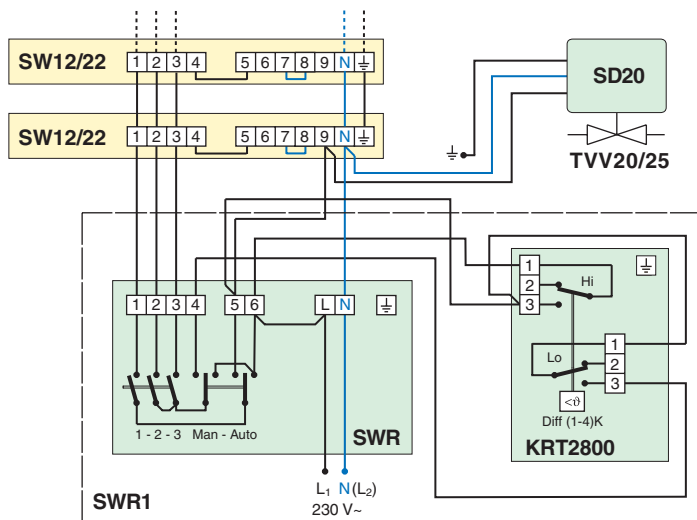

Средняя скорость, на пульте поз.2

Высокая скорость, на пульте поз.3

Автоматическое регулирование скорости и температуры при помощи пульта SWR1.

Тепловентилятор SW

SWR, 3-х позиционный пульт управления скоростью

SD20, электропривод, вкл./выкл., 230В~

TVV20/25, 2-х ходовой вентиль

KRT2800, 2-х ступенчатый термостат

Управление термостатом KRT1900 (IP55) и 3-х позиционным пультом скорости SWR2

SD20, электропривод, вкл./выкл. 230В~

TVV20/25, 2-х ходовой вентиль

KRT1900, капиллярный термостат

Тепловентилятор SW

SWR2, 3-х позиционный пульт управления скоростью

СХЕМЫ ЭЛЕКТРОПОДКЛЮЧЕНИЯ ДЛЯ SW12 И SW22

Управление термостатом RTE(V) (IP30) и 3-х позиционным пультом скорости SWR2

SD20, электропривод, вкл./выкл., 230В~

TVV20/25, 2-х ходовой вентиль

KRT1900, капиллярный термостат

Тепловентилятор SW

RE3/RE7, 5-и позиционный пульт скорости

Управление пультом RE3 или RE7 с термостатом KRT2800 и электронным таймером KUR для режима энергосбережения