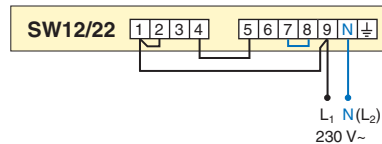

СХЕМЫ ЭЛЕКТРОПОДКЛЮЧЕНИЯ ДЛЯ SW12 И SW22

Заданная скорость, без регулировки

Низкая скорость, на пульте поз.1

Конденсатор для SW

SW12				SW22			
1	2	3	4	1	2	3	4
4μF	8μF	2μF	2μF	8μF	16 μF	1μF	3μF

Тепловентилятор SW

Средняя скорость, на пульте поз.2

Высокая скорость, на пульте поз.3

Автоматическое регулирование скорости и температуры при помощи пульта SWR1.

Тепловентилятор SW

SWR, 3-х позиционный пульт управления скоростью

SD20, электропривод, вкл./выкл., 230В~

TVV20/25, 2-х ходовой вентиль

KRT2800, 2-х ступенчатый термостат

Управление термостатом KRT1900 (IP55) и 3-х позиционным пультом скорости SWR2

SD20, электропривод, вкл./выкл. 230В~

TVV20/25, 2-х ходовой вентиль

KRT1900, капиллярный термостат

Тепловентилятор SW

SWR2, 3-х позиционный пульт управления скоростью

СХЕМЫ ЭЛЕКТРОПОДКЛЮЧЕНИЯ ДЛЯ SW12 И SW22

Управление термостатом RTE(V) (IP30) и 3-х позиционным пультом скорости SWR2