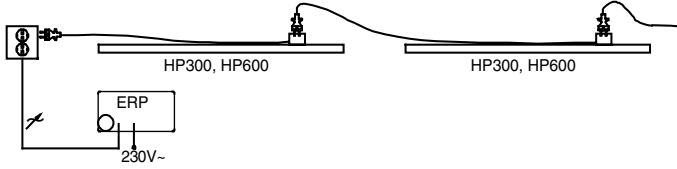

Электросхемы для HP

Кассеты HP300/600 для подвесного потолка, управление регулятором обогрева ERP.

Управление термостатом RTE(V) или регулятором обогрева ERP.